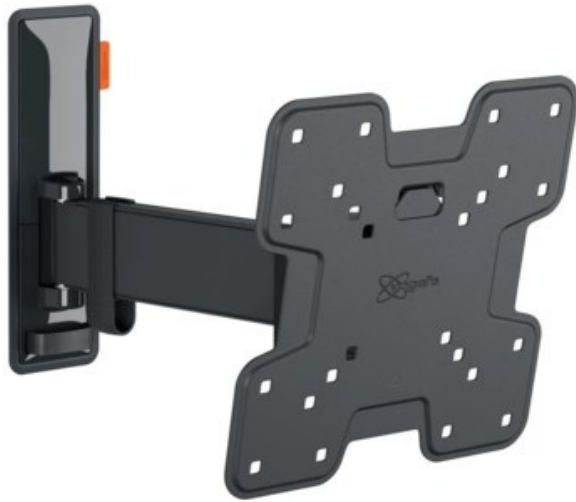

## Vogels TVM 3225 Full-Motion (19-43") | schwarz

Artikelnummer 16629

### Produkt-Highlights

- Vollbewegliche TV-Wandhalterung für 19-43" Flachbildfernseher
- VESA-Standard: 75mm x 75mm bis 200mm x 200mm
- Drehbar um bis zu 120°
- Neigbar um bis zu 20°
- Bis zu 15 kg (max.) Tragkraft
- Sanfte OneFinger-Bewegung
- Inklusive Kabelklemme: Führen Sie Ihre Kabel vom Fernseher zur Wand
- Konzipiert für den intensiven Gebrauch