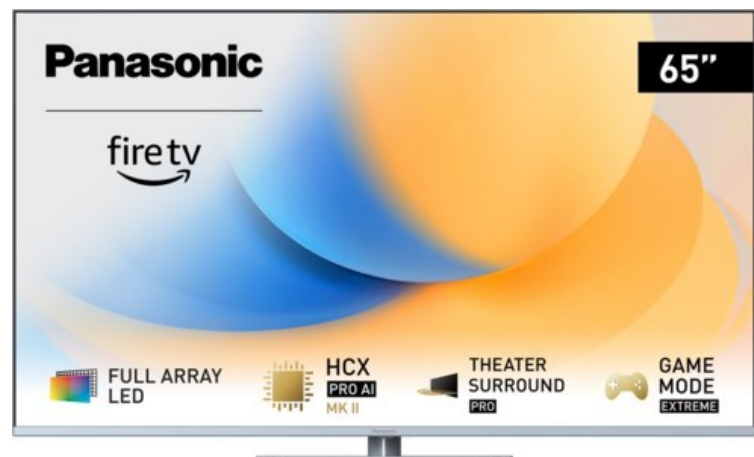

TV-HiFi-Sat Mehner

Kompetent. Sympathisch. Nah.

Unsere persönliche Empfehlung für Sie:

Panasonic TV-65W93AE6 | silber

Artikelnummer 18610

Produkt-Highlights

- Full-Array-LED-Hintergrundbeleuchtung mit Dimmung - Hoher Kontrast und Helligkeit, tiefes Schwarz
- HCX PRO AI Processor MK II - Hervorragende Bild- und Tonqualität dank KI-Optimierung und 144 Hz
- Theater Surround Pro - Premium-Heimkino-Sounderlebnis mit verschiedenen Klangmodi und Dolby Atmos®
- Game Mode Extreme - Perfektes Spielerlebnis mit Game Control Board, reduzierter Reaktionszeit, HDMI2.1 VRR/HFR/ALLM
- Multi HDR Ultimate - Unterstützt alle wichtigen HDR-Formate wie Dolby Vision IQ und HDR10+ Adaptive
- Panasonic Premium Fire TV - Intuitive Bedienbarkeit mit personalisierter Bedienung und Empfehlungen für Inhalte

Produkttyp

- Technologie: LCD

Energieeffizienz / Verbrauchswerte

- Energy Label Version: 2019/2013
- Energieeffizienzklasse: G
- Energieeffizienzspektrum: Spektrum [A bis G]
- Energieverbrauch (kWh/1.000h): 112 kWh/1000h
- Energieverbrauch (HDR-Wiedergabe) (kWh/1.000h): 232 kWh/1000h
- Energieeffizienzklasse (HDR-Wiedergabe): G

Bildeigenschaften

- Auflösung: Ultra HD (4K)
- Hintergrundbeleuchtung: LED

Ausstattung & Technik

- Bildschirmdiagonale: 164 cm
- Bildschirmdiagonale: 65"
- max. Auflösung (Horizontal): 3840

- max. Auflösung (Vertikal): 2160
- Bildfrequenz: 120 Hz
- WLAN Ausstattung: WLAN integriert