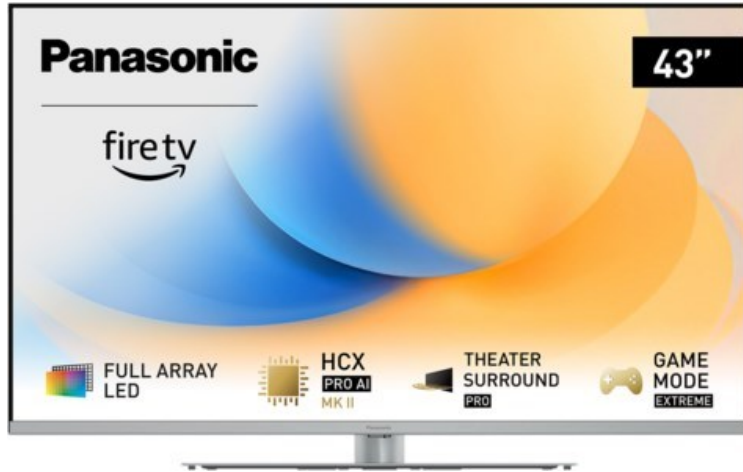

TV-HiFi-Sat Mehner

Kompetent. Sympathisch. Nah.

Unsere persönliche Empfehlung für Sie:

Panasonic TV-43W93AE6 | silber

Artikelnummer 18613

Produkt-Highlights

- Full-Array-LED-Hintergrundbeleuchtung mit Dimmung - Hoher Kontrast und Helligkeit, tiefes Schwarz
- HCX PRO AI Processor MK II - Hervorragende Bild- und Tonqualität dank KI-Optimierung und 144 Hz
- Theater Surround Pro - Premium-Heimkino-Sounderlebnis mit verschiedenen Klangmodi und Dolby Atmos®
- Game Mode Extreme - Perfektes Spielerlebnis mit Game Control Board, reduzierter Reaktionszeit, HDMI2.1 VRR/HFR/ALLM
- Multi HDR Ultimate - Unterstützt alle wichtigen HDR-Formate wie Dolby Vision IQ und HDR10+ Adaptive
- Panasonic Premium Fire TV - Intuitive Bedienbarkeit mit personalisierter Bedienung und Empfehlungen für Inhalte

Produkttyp

- Technologie: LCD

Energieeffizienz / Verbrauchswerte

- Energy Label Version: 2019/2013
- Energieeffizienzklasse: G
- Energieeffizienzspektrum: Spektrum [A bis G]
- Energieverbrauch (kWh/1.000h): 54 kWh/1000h
- Energieverbrauch (HDR-Wiedergabe) (kWh/1.000h): 123 kWh/1000h
- Energieeffizienzklasse (HDR-Wiedergabe): G

Bildeigenschaften

- Auflösung: Ultra HD (4K)
- Hintergrundbeleuchtung: LED

Ausstattung & Technik

- Bildschirmdiagonale: 108 cm
- Bildschirmdiagonale: 43"
- max. Auflösung (Horizontal): 3840

- max. Auflösung (Vertikal): 2160
- Bildfrequenz: 120 Hz
- WLAN Ausstattung: WLAN integriert