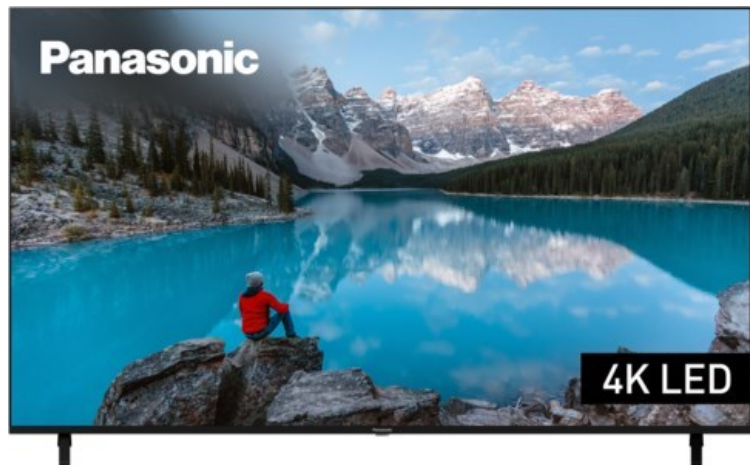

TV-HiFi-Sat Mehner

Kompetent. Sympathisch. Nah.

Unsere persönliche Empfehlung für Sie:

Panasonic TX-75MXT886

Artikelnummer 17957

Produkt-Highlights

- 3.840 x 2.160 4K Ultra-HD LED-TV
- Dolby Vision, HDR10+ Adaptive
- Filmmaker Mode mit intelligentem Sensor
- HCX Processor
- Fire TV mit Zugriff auf Apps & Online-Dienste
- Amazon Alexa integriert
- Surround Sound & Dolby Atmos
- Game Mode, ALLM (Auto Low Latency Mode)
- DVB-T2 /-C /-S2 Triple Tuner, 4x HDMI (eARC auf HDMI 4), 2x USB, CI+, Digitaler Audio-Ausgang (optisch), LAN, WLAN & Bluetooth integriert

Bildeigenschaften

- Auflösung: Ultra HD (4K)
- Hintergrundbeleuchtung: LED

Ausstattung & Technik

- Bildschirmdiagonale: 189 cm
- Bildschirmdiagonale: 75"

- max. Auflösung (Horizontal): 3840
- max. Auflösung (Vertikal): 2160
- WLAN Ausstattung: WLAN integriert