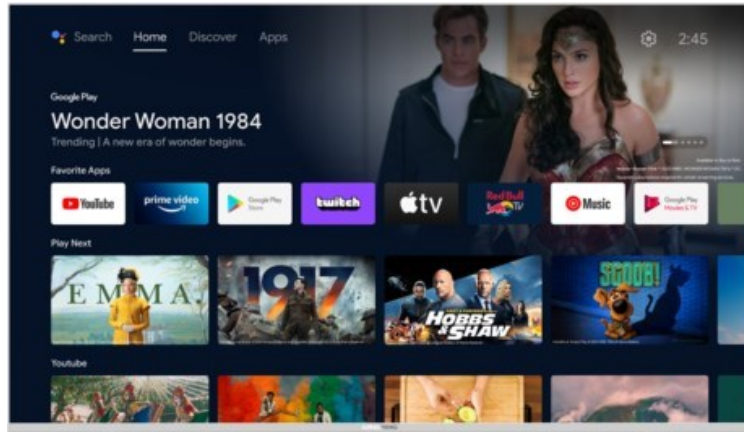

TV-HiFi-Sat Mehner

Kompetent. Sympathisch. Nah.

Unsere persönliche Empfehlung für Sie:

Grundig 32 CHA 6390 Zürich | silber

Artikelnummer 18060

Produkt-Highlights

- 1.366 x 768 HD LED-TV
- DVB-T2 HD /-C /-S2 Triple Tuner
- 600 Hz PPR (Picture Perfection Rate)
- Android TV mit Zugriff auf Google Play Store Inhalte & Streaming Dienste
- Chromecast built-in
- Magic Fidelity Soundtechnologie
- USB-Recording (PVR) & Time-Shift
- Wiedergabe von Medien-Dateien über USB Eingang
- 2x HDMI, 1x USB, CI+, Digitaler Audio-Ausgang (optisch), Kopfhörer-Ausgang, LAN, WLAN & Bluetooth integriert

Bildeigenschaften

- Auflösung: HD Ready
- Hintergrundbeleuchtung: LED
- HDR Wiedergabe

Ausstattung & Technik

- Bildschirmdiagonale: 80 cm
- Bildschirmdiagonale: 32"

- max. Auflösung (Horizontal): 1366
- max. Auflösung (Vertikal): 768
- WLAN Ausstattung: WLAN integriert

Multimedia/Empfang

- Tuner: DVB-T2 Tuner, DVB-C Tuner, DVB-S2 Tuner
- USB-Aufnahme Funktion
- TimeShift
- USB-Medienwiedergabe
- Smart-TV: Online Videodienste, Online Apps erhältlich

Bedienung

- steuerbar über Smartphone/Tablet