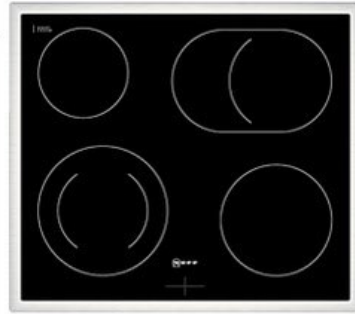

## Neff EDX4PB

Artikelnummer 18730

A

### Produkt-Highlights

- **CircoTherm®**: einzigartiges Heißluftsystem, mit dem Sie auf bis zu drei Ebenen gleichzeitig backen können
- **Pyrolyse-Selbstreinigung** – Ihr Backofen reinigt sich selbst
- **Manuelles EasyClean** – die einfache und minutenschnelle Reinigung des Backofens
- **LED-Display** – kontrastreich und gut lesbar
- 4 HighSpeed-Heizkörper
- 1 Zweikreis-Kochzone
- 1 Bräterzone
- Restwärmeanzeige je Kochzone
- Kochzonen: 1 x Ø 210 mm, 145 mm, 1 kW, 2.2 kW; 1 x Ø 145 mm, 1.2 kW; 1 x Ø 180 mm, 2 kW; 1 x Ø 265 mm, 170 mm, 2.4 kW, 1.6 kW

### Gehäuseeigenschaften

- versenkbare Schalter
- Breite (Kochfeld): 58,30 cm
- Höhe (Kochfeld): 4,60 cm

- Tiefe (Kochfeld): 51,30 cm
- Gewicht (Kochfeld): 7 kg
- Breite (Backofen): 59,40 cm
- Höhe (Backofen): 59,50 cm
- Tiefe (Backofen): 54,80 cm
- Gewicht (Backofen): 37,90 kg
- Farbe: schwarz