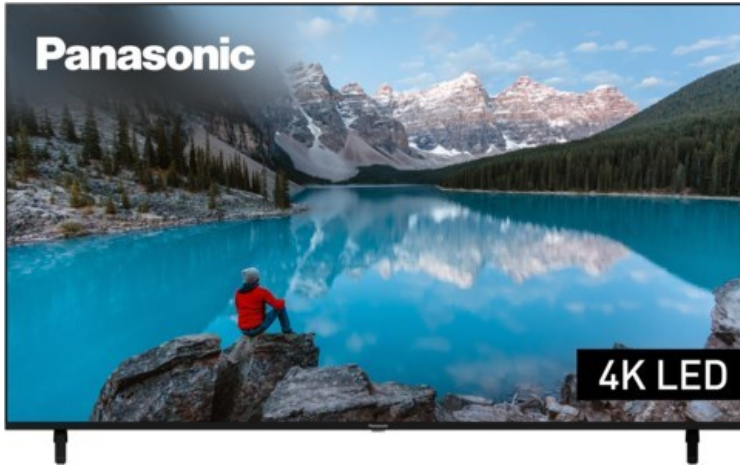

### Produkt-Highlights

- 3.840 x 2.160 4K Ultra-HD LED-TV
- Dolby Vision, HDR10+ Adaptive
- Filmmaker Mode mit intelligentem Sensor
- HCX Processor
- Fire TV mit Zugriff auf Apps & Online-Dienste
- Amazon Alexa integriert
- Surround Sound & Dolby Atmos
- Game Mode, ALLM (Auto Low Latency Mode )
- DVB-T2 /-C /-S2 Triple Tuner, 4x HDMI (eARC auf HDMI 4), 2x USB, CI+, Digitaler Audio-Ausgang (optisch), LAN, WLAN & Bluetooth integriert

### Bildeigenschaften

- Auflösung: Ultra HD (4K)
- Hintergrundbeleuchtung: LED

### Ausstattung & Technik

- Bildschirmdiagonale: 189 cm
- Bildschirmdiagonale: 75"

- max. Auflösung (Horizontal): 3840
- max. Auflösung (Vertikal): 2160
- WLAN Ausstattung: WLAN integriert