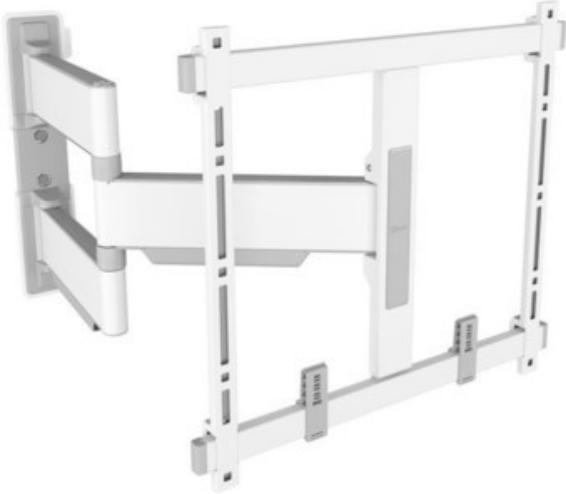

Unsere persönliche Empfehlung für Sie:

Vogels TVM 5445 Full-Motion+ (32-65") | weiss

Artikelnummer 17547

Produkt-Highlights

- Schwenkbare, ultradünne TV-Wandhalterung - Ideal für große OLED/QLED-TV's
- Speziell für Fernseher mit einer Größe von 32 bis 65 Zoll
- Extrem flach und stark - Nur 4 cm von der Wand entfernt
- Um bis zu 180° drehbar
- Bis zu 35 kg max. Gewichtslast
- Sanfte OneFinger™-Bewegung - Dank beschichteter Lager und Präzisionsstahlwellen
- 2D-Leveling™: So bleibt Ihr Fernseher immer waagrecht - Präzise Nivellierung nach der Installation (horizontal und vertikal)
- Absolut gerade Installation - Kostenlose Wasserwaage inklusive
- TV-Schutzpatches - Schützen Sie die Rückseite Ihres Fernsehers mit weichen Schutzpatches