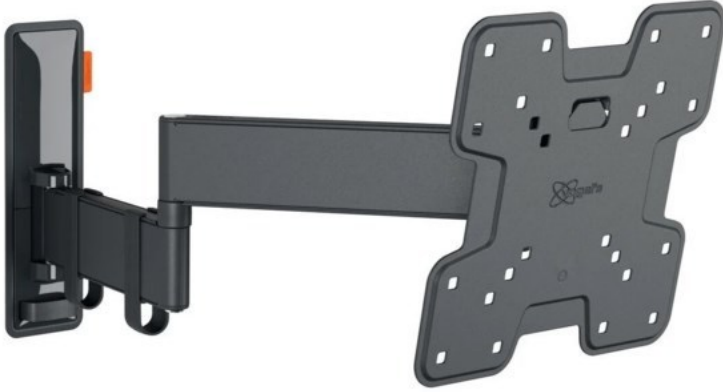

Vogels TVM 3245 Full-Motion+ (19-43") | schwarz

Artikelnummer 16630

Produkt-Highlights

- Vollbewegliche TV-Wandhalterung für 19-43" Flachbildfernseher
- VESA-Standard: 75mm x 75mm bis 200mm x 200mm
- Drehbar um bis zu 180°
- Neigbar um bis zu 20°
- Bis zu 15 kg (max.) Tragkraft
- Sanfte OneFinger-Bewegung
- Inklusive Kabelklemme: Führen Sie Ihre Kabel vom Fernseher zur Wand
- Konzipiert für den intensiven Gebrauch