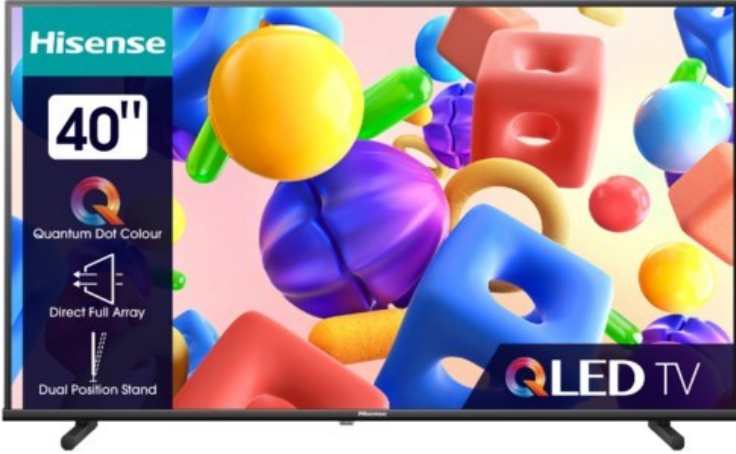

Hisense 40A5NQ

Artikelnummer 18672

Produkt-Highlights

- Full-HD QLED-TV mit Direct Full Array Technologie
- HDR10 & HLG
- Personalisierbare VIDAA U6 Smart TV Benutzeroberfläche
- Content Share
- VIDAA (Mobile App für Android / iOS)
- Game Mode
- Alexa kompatibel
- Duale Positionierung dank neigbarer Standfüße
- DVB-T2/-C/-S2 Triple Tuner, 2x HDMI, 2x USB, 1x USB-C, CI+, A/V-Eingang (Composite), Digitaler Audio-Ausgang (S/PDIF), LAN, WLAN integriert

Bildeigenschaften

- Auflösung: Full HD
- Hintergrundbeleuchtung: Full-LED
- HDR Wiedergabe

Ausstattung & Technik

- Bildschirmdiagonale: 100 cm
- Bildschirmdiagonale: 40"

- max. Auflösung (Horizontal): 1920
- max. Auflösung (Vertikal): 1080
- QLED-Technik
- WLAN Ausstattung: WLAN integriert