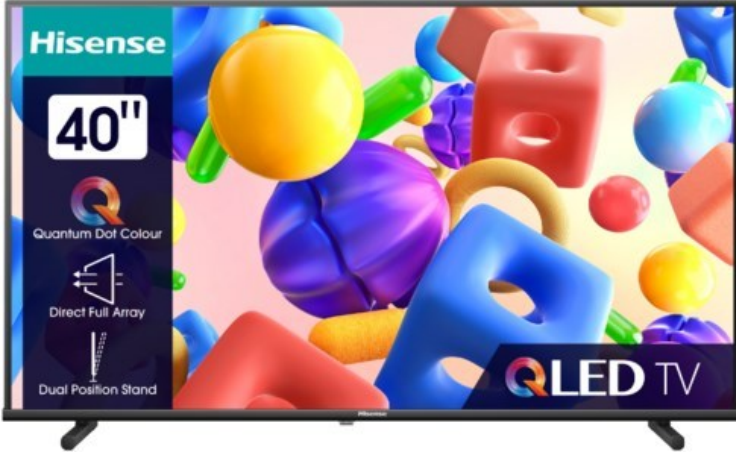

Hisense 40A5NQ

Artikelnummer 18672

Produkt-Highlights

- Full-HD QLED-TV mit Direct Full Array Technologie
- HDR10 & HLG
- Personalisierbare VIDAA U6 Smart TV Benutzeroberfläche
- Content Share
- VIDAA (Mobile App für Android / iOS)
- Game Mode
- Alexa kompatibel
- Duale Positionierung dank neigbarer Standfüße
- DVB-T2/-C/-S2 Triple Tuner, 2x HDMI, 2x USB, 1x USB-C, CI+, A/V-Eingang (Composite), Digitaler Audio-Ausgang (S/PDIF), LAN, WLAN integriert

Bildeigenschaften

- Auflösung: Full HD
- Hintergrundbeleuchtung: Full-LED
- HDR Wiedergabe

Ausstattung & Technik

- Bildschirmdiagonale: 100 cm
- Bildschirmdiagonale: 40"

- max. Auflösung (Horizontal): 1920
- max. Auflösung (Vertikal): 1080
- QLED-Technik
- WLAN Ausstattung: WLAN integriert