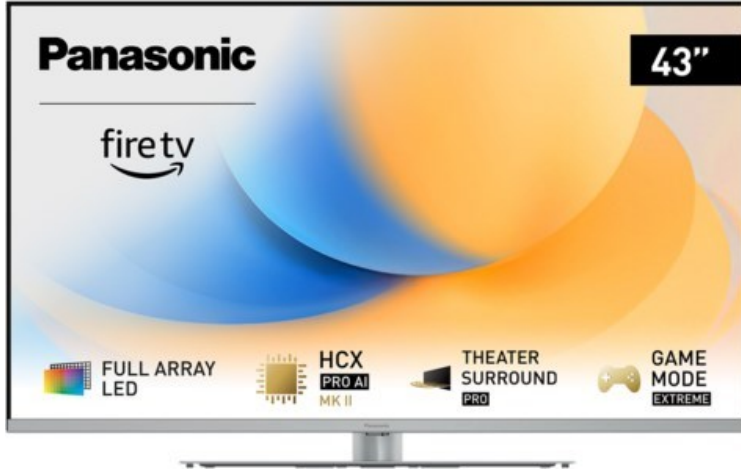

Panasonic TV-43W93AE6 | silber

Artikelnummer 18613

Produkt-Highlights

- Full-Array-LED-Hintergrundbeleuchtung mit Dimmung - Hoher Kontrast und Helligkeit, tiefes Schwarz
- HCX PRO AI Processor MK II - Hervorragende Bild- und Tonqualität dank KI-Optimierung und 144 Hz
- Theater Surround Pro - Premium-Heimkino-Sounderlebnis mit verschiedenen Klangmodi und Dolby Atmos®
- Game Mode Extreme - Perfektes Spielerlebnis mit Game Control Board, reduzierter Reaktionszeit, HDMI2.1 VRR/HFR/ALLM
- Multi HDR Ultimate - Unterstützt alle wichtigen HDR-Formate wie Dolby Vision IQ und HDR10+ Adaptive
- Panasonic Premium Fire TV - Intuitive Bedienbarkeit mit personalisierter Bedienung und Empfehlungen für Inhalte

Bildeigenschaften

- Auflösung: Ultra HD (4K)
- Hintergrundbeleuchtung: LED

Ausstattung & Technik

- Bildschirmdiagonale: 108 cm
- Bildschirmdiagonale: 43"
- max. Auflösung (Horizontal): 3840

- max. Auflösung (Vertikal): 2160
- Bildfrequenz: 120 Hz
- WLAN Ausstattung: WLAN integriert