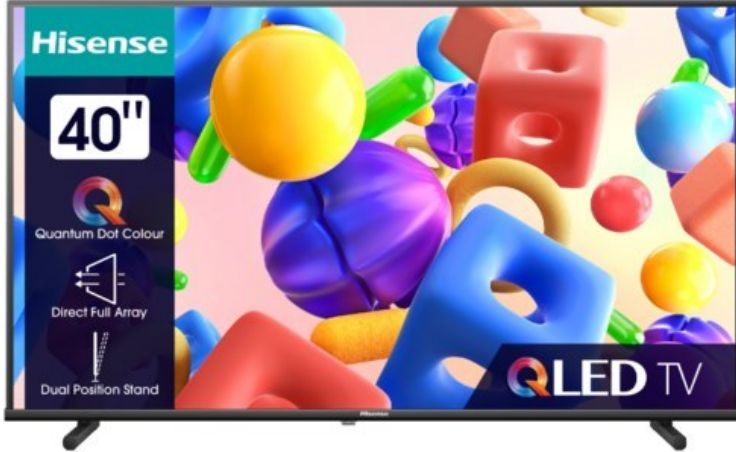

Hisense 40A5NQ

Artikelnummer 18672

Produkt-Highlights

- Full-HD QLED-TV mit Direct Full Array Technologie
- HDR10 & HLG
- Personalisierbare VIDAA U6 Smart TV Benutzeroberfläche
- Content Share
- VIDAA (Mobile App für Android / iOS)
- Game Mode
- Alexa kompatibel
- Duale Positionierung dank neigbarer Standfüße
- DVB-T2/-C/-S2 Triple Tuner, 2x HDMI, 2x USB, 1x USB-C, CI+, A/V-Eingang (Composite), Digitaler Audio-Ausgang (S/PDIF), LAN, WLAN integriert

Bildeigenschaften

- Auflösung: Full HD
- Hintergrundbeleuchtung: Full-LED
- HDR Wiedergabe

Ausstattung & Technik

- Bildschirmdiagonale: 100 cm
- Bildschirmdiagonale: 40"

- max. Auflösung (Horizontal): 1920
- max. Auflösung (Vertikal): 1080
- QLED-Technik
- WLAN Ausstattung: WLAN integriert