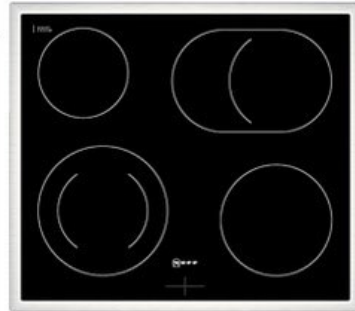

Neff EDX4PB

Artikelnummer 18730

A

Produkt-Highlights

- **CircoTherm®**: einzigartiges Heißluftsystem, mit dem Sie auf bis zu drei Ebenen gleichzeitig backen können
- **Pyrolyse-Selbstreinigung** – Ihr Backofen reinigt sich selbst
- **Manuelles EasyClean** – die einfache und minutenschnelle Reinigung des Backofens
- **LED-Display** – kontrastreich und gut lesbar
- 4 HighSpeed-Heizkörper
- 1 Zweikreis-Kochzone
- 1 Bräterzone
- Restwärmeanzeige je Kochzone
- Kochzonen: 1 x Ø 210 mm, 145 mm, 1 kW, 2.2 kW; 1 x Ø 145 mm, 1.2 kW; 1 x Ø 180 mm, 2 kW; 1 x Ø 265 mm, 170 mm, 2.4 kW, 1.6 kW

Produkttyp

- Produkttyp: Einbaugeräte Set

Energieeffizienz / Verbrauchswerte

- Energieeffizienzklasse: A
- Energieeffizienzspektrum: Spektrum [A+++ bis D]
- Energieverbrauch bei Heißluft/Umluft: 0,81 kWh
- Energieverbrauch konventionell: 0,99 kWh
- Innenraum-Volumen: 71 l
- Backrohrvolumen: Large

- Anzahl der Garräume: 1
- Wärmequelle: Elektro

Ausstattung & Technik

- Elektronik Uhr

Gehäuseeigenschaften

- versenkbare Schalter
- Breite (Kochfeld): 58,30 cm
- Höhe (Kochfeld): 4,60 cm

- Tiefe (Kochfeld): 51,30 cm
- Gewicht (Kochfeld): 7 kg
- Breite (Backofen): 59,40 cm
- Höhe (Backofen): 59,50 cm
- Tiefe (Backofen): 54,80 cm
- Gewicht (Backofen): 37,90 kg
- Farbe: schwarz

Händler-Kontaktdaten:

Kaufwerk GmbH
Einharting 12
83567 Unterreit
08638 9519723
verkauf@kaufwerk.com
www.iq-kaufwerk-fachhandel.de

Ihr Ansprechpartner:

Holger Schramm
info@kaufwerk.com

Unsere Öffnungszeiten:

Montag 09:00 - 17:30
Dienstag 09:00 - 17:30
Mittwoch 09:00 - 17:30
Donnerstag 09:00 - 17:30
Freitag 09:00 - 14:00