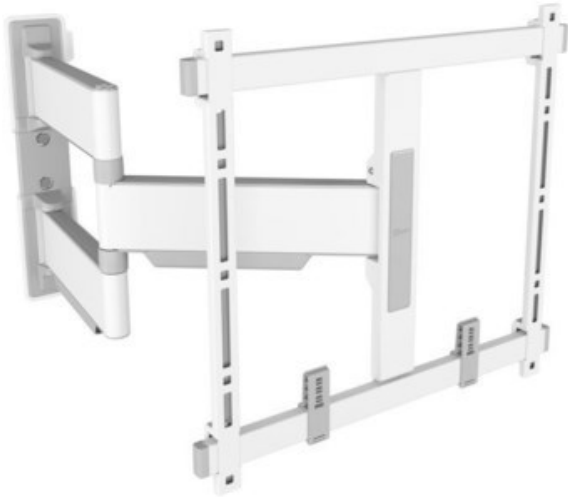

Unsere persönliche Empfehlung für Sie:

Vogels TVM 5445 Full-Motion+ (32-65") | weiss

Artikelnummer 17547

Produkt-Highlights

- Schwenkbare, ultradünne TV-Wandhalterung - Ideal für große OLED/QLED-TV's
- Speziell für Fernseher mit einer Größe von 32 bis 65 Zoll
- Extrem flach und stark - Nur 4 cm von der Wand entfernt
- Um bis zu 180° drehbar
- Bis zu 35 kg max. Gewichtslast
- Sanfte OneFinger™-Bewegung - Dank beschichteter Lager und Präzisionsstahlwellen
- 2D-Leveling™: So bleibt Ihr Fernseher immer waagrecht - Präzise Nivellierung nach der Installation (horizontal und vertikal)
- Absolut gerade Installation - Kostenlose Wasserwaage inklusive
- TV-Schutzpates - Schützen Sie die Rückseite Ihres Fernsehers mit weichen Schutzpates