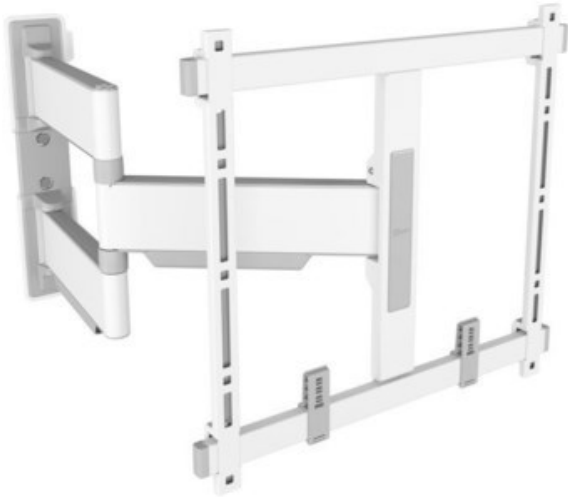

Unsere persönliche Empfehlung für Sie:

Vogels TVM 5445 Full-Motion+ (32-65") | weiss

Artikelnummer 17547

Produkt-Highlights

- Schwenkbare, ultradünne TV-Wandhalterung - Ideal für große OLED/QLED-TV's
- Speziell für Fernseher mit einer Größe von 32 bis 65 Zoll
- Extrem flach und stark - Nur 4 cm von der Wand entfernt
- Um bis zu 180° drehbar
- Bis zu 35 kg max. Gewichtslast
- Sanfte OneFinger™-Bewegung - Dank beschichteter Lager und Präzisionsstahlwellen
- 2D-Leveling™: So bleibt Ihr Fernseher immer waagrecht - Präzise Nivellierung nach der Installation (horizontal und vertikal)
- Absolut gerade Installation - Kostenlose Wasserwaage inklusive
- TV-Schutzpatches - Schützen Sie die Rückseite Ihres Fernsehers mit weichen Schutzpatches