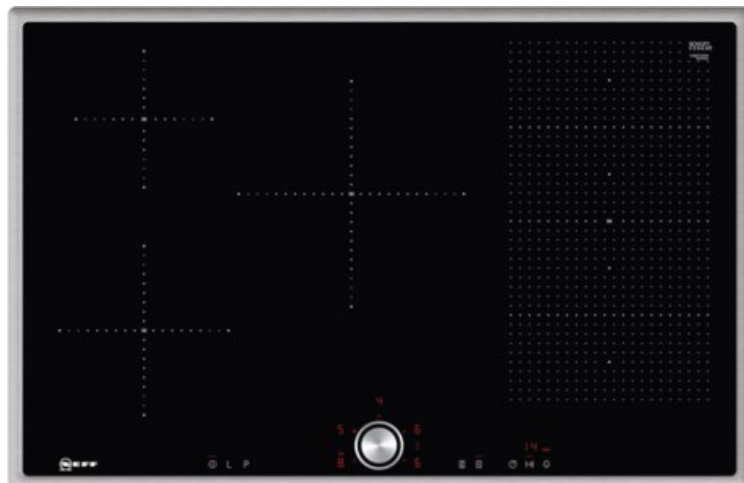

Neff TBT5820N | edelstahl

Artikelnummer 12603

Produkt-Highlights

- **Induktion** - Die Hitze wird bei der Induktionsbeheizung direkt im Kochgeschirr erzeugt für präzises, punktgenaues Kochen ohne Nachgaren.
- **FlexInduction** - Die Flexzone bietet die flexible Platzierung Ihrer Töpfe und Pfannen und erhitzt das Kochgeschirr genau an dieser Stelle.
- Das **TwistPad®** ist ein magnetischer abnehmbarer Bedienknopf, mit dem sich alle Kochzonen präzise und komfortabel regeln lassen.
- **PowerMove** - die Flexzone wird in drei Heizzonen aufgeteilt: vorne Kochen, in der Mitte Köcheln und hinten Warmhalten.

Produkttyp

- Produkttyp: Autark-Induktionsfeld

Ausstattung & Technik

- Turbo-Stufe
- Topferkennungssensor für jede Kochzone
- Restwärmanzeige:
Restwärmanzeige für jede Kochzone
- Anschlusswert: 7,40 kW

Bedienung

- Schalterart: abnehmbare Magnet-Drehregler
- Countdown-Timer/Kurzzeit-Wecker
- Haupt-Betriebsschalter
- Funktionssperre
- Kindersicherung

Gehäuseeigenschaften

- Breite: 79,50 cm

- Höhe: 5,50 cm
- Tiefe: 51,70 cm
- Gewicht: 16 kg
- Farbe: edelstahl