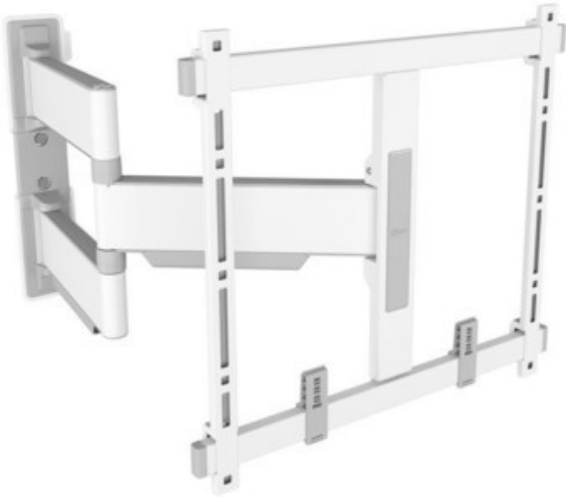

## Vogels TVM 5445 Full-Motion+ (32-65") | weiss

Artikelnummer 17547

### Produkt-Highlights

- Schwenkbare, ultradünne TV-Wandhalterung - Ideal für große OLED/QLED-TV's
- Speziell für Fernseher mit einer Größe von 32 bis 65 Zoll
- Extrem flach und stark - Nur 4 cm von der Wand entfernt
- Um bis zu 180° drehbar
- Bis zu 35 kg max. Gewichtslast
- Sanfte OneFinger™-Bewegung - Dank beschichteter Lager und Präzisionsstahlwellen
- 2D-Leveling™: So bleibt Ihr Fernseher immer waagrecht - Präzise Nivellierung nach der Installation (horizontal und vertikal)
- Absolut gerade Installation - Kostenlose Wasserwaage inklusive
- TV-Schutzpatches - Schützen Sie die Rückseite Ihres Fernsehers mit weichen Schutzpatches