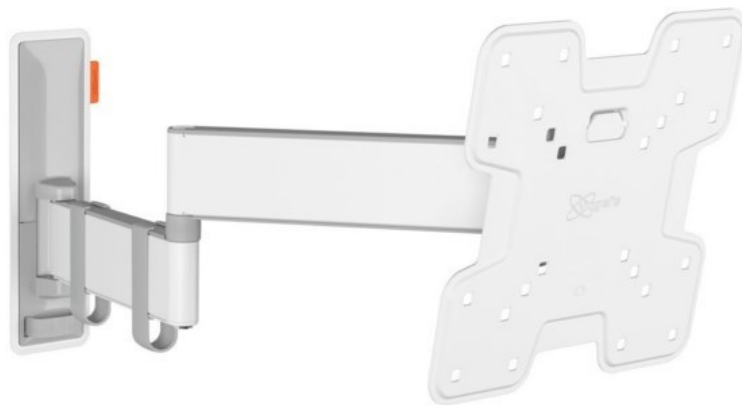

## Vogels TVM 3245 Full-Motion+ (19-43") | weiss

Artikelnummer 16631

### Produkt-Highlights

- Vollbewegliche TV-Wandhalterung für 19-43" Flachbildfernseher
- VESA-Standard: 75mm x 75mm bis 200mm x 200mm
- Drehbar um bis zu 180°
- Neigbar um bis zu 20°
- Bis zu 15 kg (max.) Tragkraft
- Sanfte OneFinger-Bewegung
- Inklusive Kabelklemme: Führen Sie Ihre Kabel vom Fernseher zur Wand
- Konzipiert für den intensiven Gebrauch