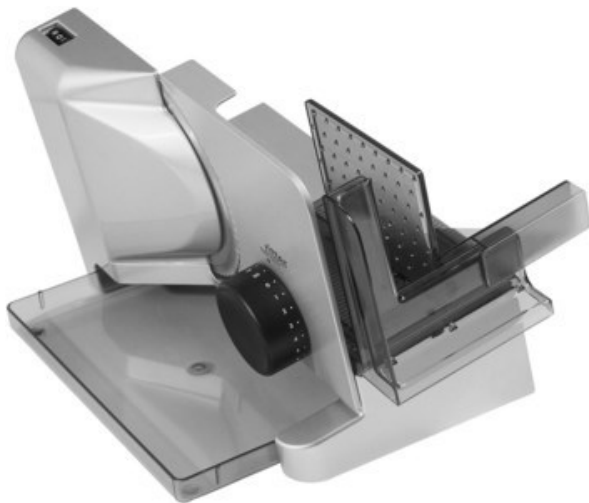

Unsere persönliche Empfehlung für Sie:

Ritter E 16 Kompakt Diagonal | silbermetallic

Artikelnummer 10658

Produkt-Highlights

- Metallausführung schräg gestellt
- Silbermetallic
- Wellenschliffmesser, 17 cm Ø
- Schnittstärkeeinstellung bis ca. 20 mm
- Sicherheits-Moment- und Dauerschalter
- Abnehmbarer Schlitten
- Schlittenweg ca. 18 cm
- Schneidgut-Auffangschale
- Kabeldepot

Ausstattung & Technik

- Leistung: 65 W
- Messer: Wellenschliffmesser
- schräge Anordnung der Schneidevorrichtung
- Auffangschale/Tablett

Bedienung

- max. Schnittstärkeeinstellung: 20 mm

Gehäuseeigenschaften