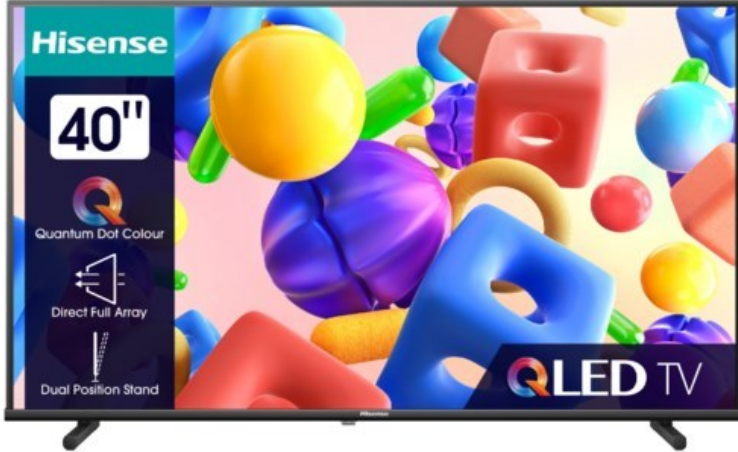

Hisense 40A5NQ

Artikelnummer 18672

Produkt-Highlights

- Full-HD QLED-TV mit Direct Full Array Technologie
- HDR10 & HLG
- Personalisierbare VIDAA U6 Smart TV Benutzeroberfläche
- Content Share
- VIDAA (Mobile App für Android / iOS)
- Game Mode
- Alexa kompatibel
- Duale Positionierung dank neigbarer Standfüße
- DVB-T2/-C/-S2 Triple Tuner, 2x HDMI, 2x USB, 1x USB-C, CI+, A/V-Eingang (Composite), Digitaler Audio-Ausgang (S/PDIF), LAN, WLAN integriert

Bildeigenschaften

- Auflösung: Full HD
- Hintergrundbeleuchtung: Full-LED
- HDR Wiedergabe

Ausstattung & Technik

- Bildschirmdiagonale: 100 cm
- Bildschirmdiagonale: 40"

- max. Auflösung (Horizontal): 1920
- max. Auflösung (Vertikal): 1080
- QLED-Technik
- WLAN Ausstattung: WLAN integriert