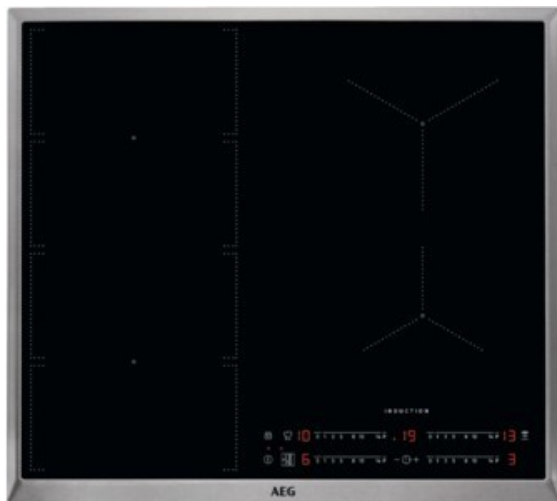

AEG IKS6447CXB | edelstahl

Artikelnummer 15912

Produkt-Highlights

- FlexiBridge
- MaxiSensePlus
- PowerSlide-Funktion
- Direct Control,
- Hob²Hood-Funktion
- Edelstahlrahmen
- SlimFit Design

Produkttyp

- Produkttyp: Autark-Induktionsfeld

Ausstattung & Technik

- Turbo-Stufe
- Topferkennungssensor für jede Kochzone
- Restwärmeanzeige:
Restwärmeanzeige für jede Kochzone

- Anschlusswert: 7,35 kW

Bedienung

- Countdown-Timer/Kurzzeit-Wecker
- Kindersicherung

Gehäuseeigenschaften

- Breite: 57,60 cm
- Tiefe: 51,60 cm
- Farbe: edelstahl

Händler-Kontaktdaten:

Kaufwerk GmbH
Einharting 12
83567 Unterreit
08638 9519723
verkauf@kaufwerk.com
www.iq-kaufwerk-fachhandel.de