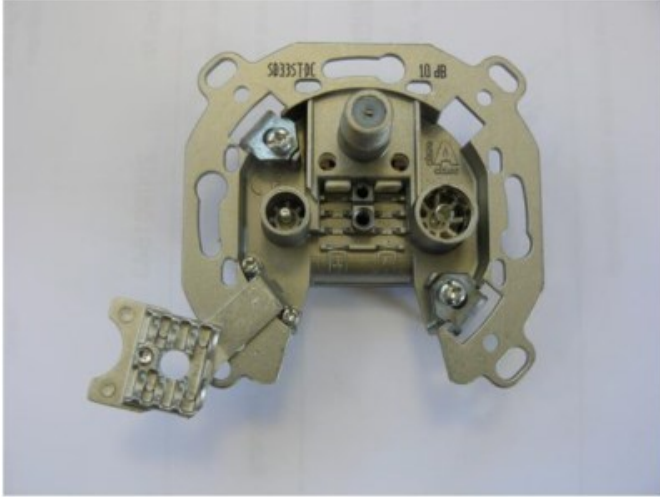

Televes SD33ST-DC 3-fach Durchgangsdose

Artikelnummer 9213

Produkt-Highlights

- Innenleiter steckbar - sehr schnelle Montage
- Für Innenleiter 0,65 mm bis 1,1 mm geeignet
- Sehr kleines Gehäuse
- Abgerundete Kanten an der Kabeleinführung
- Breitbandig 4-2400 MHz
- Rückkanaltauglich
- DC-Durchlass (IEC-Buchse/F-Anschluss)
- UNI-Cable tauglich