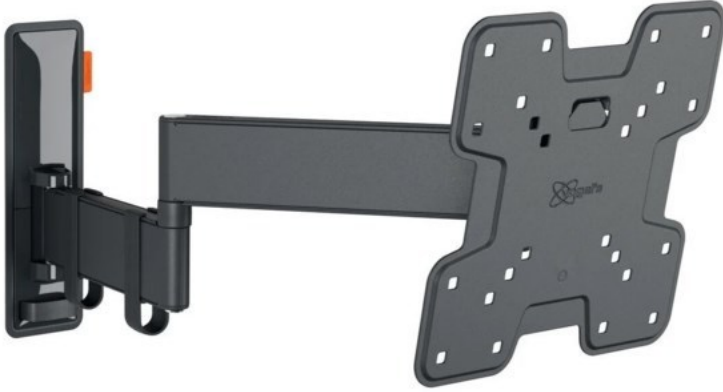

## Vogels TVM 3245 Full-Motion+ (19-43") | schwarz

Artikelnummer 16630

### Produkt-Highlights

- Vollbewegliche TV-Wandhalterung für 19-43" Flachbildfernseher
- VESA-Standard: 75mm x 75mm bis 200mm x 200mm
- Drehbar um bis zu 180°
- Neigbar um bis zu 20°
- Bis zu 15 kg (max.) Tragkraft
- Sanfte OneFinger-Bewegung
- Inklusive Kabelklemme: Führen Sie Ihre Kabel vom Fernseher zur Wand
- Konzipiert für den intensiven Gebrauch