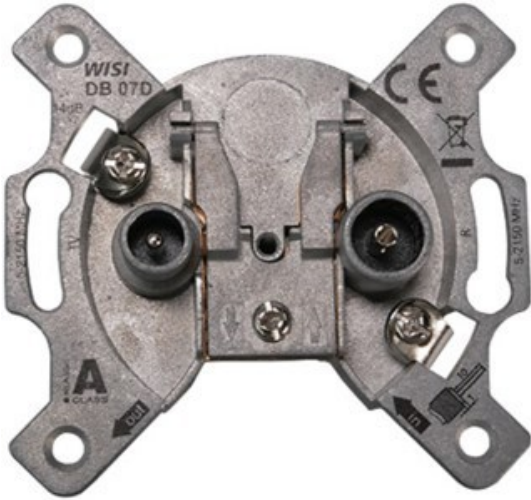

Unsere persönliche Empfehlung für Sie:

Wisi DB 07D 2-Loch Durchgangsdose

Artikelnummer 18953

Produkt-Highlights

- Universal 2-Loch Durchgangsdose für bidirektionale BK-Anlagen oder SAT-Einkabellösungen
- Breitbandiger Frequenzbereich 5...2150 MHz
- Hohe Entkopplung der Teilnehmerausgänge
- Hohes Schirmungsmaß der Klasse A, nach EN 50083-2
- Kabelzuführung von Ober- oder Unterseite der Antennendose