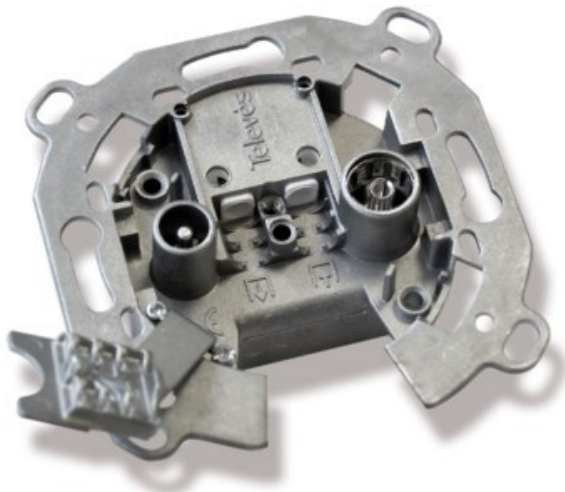

Unsere persönliche Empfehlung für Sie:

Televes UD2410ST Durchgangsdose

Artikelnummer 4572

Produkt-Highlights

- Innenleiter steckbar
- Für Innenleiter 0,65 mm bis 1,1 mm geeignet
- Sehr kleines Gehäuse
- Abgerundete Kanten an der Kabeleinführung
- Breitbandig 4-2400 MHz
- RK-tauglich
- DC-Durchlass
- UNI-Cable tauglich