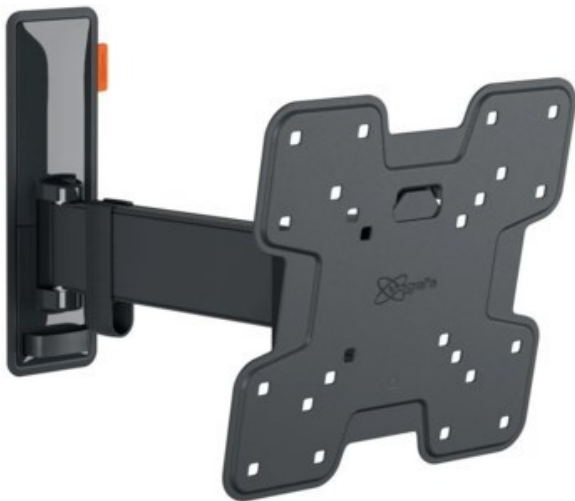

Unsere persönliche Empfehlung für Sie:

Vogels TVM 3225 Full-Motion (19-43") | schwarz

Artikelnummer 16629

Produkt-Highlights

- Vollbewegliche TV-Wandhalterung für 19-43" Flachbildfernseher
- VESA-Standard: 75mm x 75mm bis 200mm x 200mm
- Drehbar um bis zu 120°
- Neigbar um bis zu 20°
- Bis zu 15 kg (max.) Tragkraft
- Sanfte OneFinger-Bewegung
- Inklusive Kabelklemme: Führen Sie Ihre Kabel vom Fernseher zur Wand
- Konzipiert für den intensiven Gebrauch