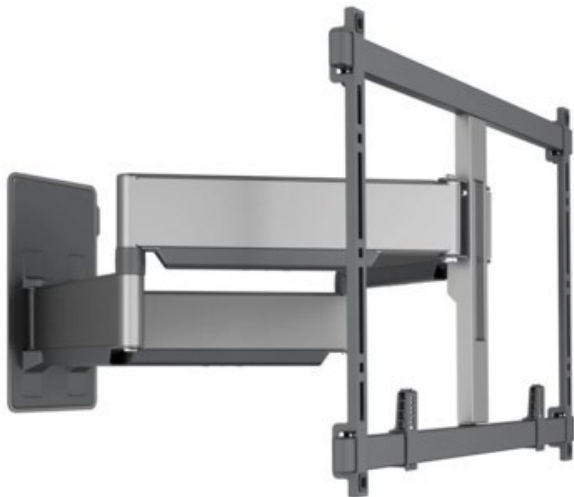

Unsere persönliche Empfehlung für Sie:

Vogels TVM 5855 Forward Motion (55-100") | schwarz

Artikelnummer 17552

Produkt-Highlights

- Schwenkbare, flache & extrastarke TV-Wandhalterung - Ideal für große OLED/QLED-TV's
- Speziell für Fernseher mit einer Größe von 55 bis 100 Zoll
- Extrem flach und stark - Nur 4.5 cm von der Wand entfernt
- Um bis zu 120° drehbar
- Bis zu 75 kg max. Gewichtslast
- Sanfte OneFinger™-Bewegung - Dank beschichteter Lager und Präzisionsstahlwellen
- 2D-Leveling™: So bleibt Ihr Fernseher immer waagrecht - Präzise Nivellierung nach der Installation (horizontal und vertikal)
- Absolut gerade Installation - Kostenlose Wasserwaage inklusive
- Cable Inlay System (CIS®) Kabelhalter zur Kabelführung