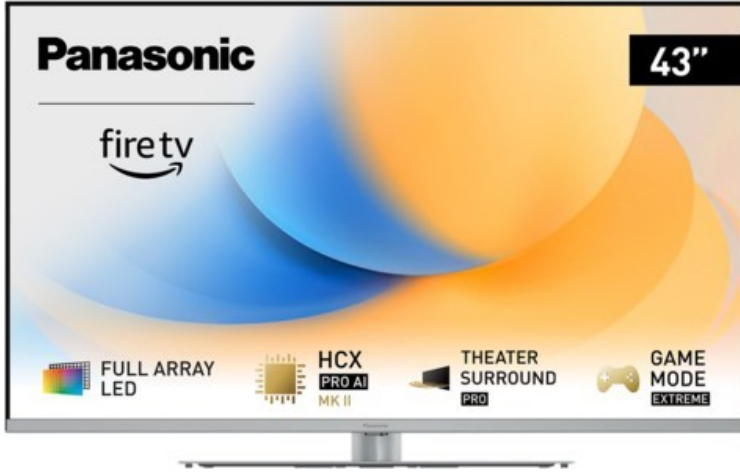

## Panasonic TV-43W93AE6 | silber

Artikelnummer 18613

### Produkt-Highlights

- Full-Array-LED-Hintergrundbeleuchtung mit Dimmung - Hoher Kontrast und Helligkeit, tiefes Schwarz
- HCX PRO AI Processor MK II - Hervorragende Bild- und Tonqualität dank KI-Optimierung und 144 Hz
- Theater Surround Pro - Premium-Heimkino-Sounderlebnis mit verschiedenen Klangmodi und Dolby Atmos®
- Game Mode Extreme - Perfektes Spielerlebnis mit Game Control Board, reduzierter Reaktionszeit, HDMI2.1 VRR/HFR/ALLM
- Multi HDR Ultimate - Unterstützt alle wichtigen HDR-Formate wie Dolby Vision IQ und HDR10+ Adaptive
- Panasonic Premium Fire TV - Intuitive Bedienbarkeit mit personalisierter Bedienung und Empfehlungen für Inhalte

### Bildeigenschaften

- Auflösung: Ultra HD (4K)
- Hintergrundbeleuchtung: LED

### Ausstattung & Technik

- Bildschirmdiagonale: 108 cm
- Bildschirmdiagonale: 43"
- max. Auflösung (Horizontal): 3840

- max. Auflösung (Vertikal): 2160
- Bildfrequenz: 120 Hz
- WLAN Ausstattung: WLAN integriert