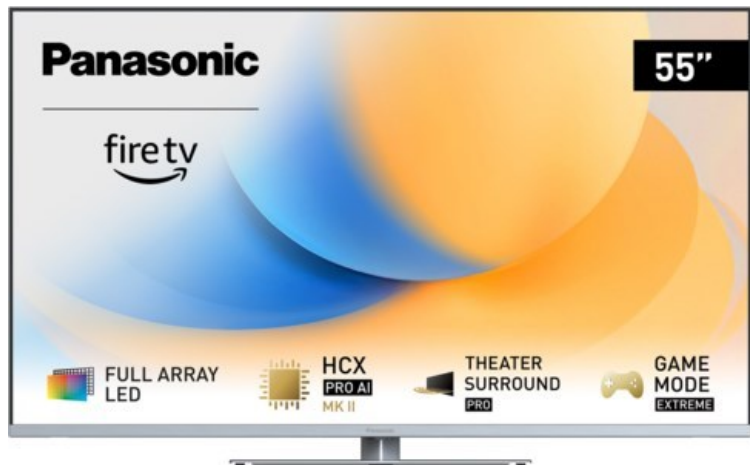

Fernseh Neumann

Kompetent. Sympathisch. Nah.

Unsere persönliche Empfehlung für Sie:

Panasonic TV-55W93AE6 | silber

Artikelnummer 18611

Produkt-Highlights

- Full-Array-LED-Hintergrundbeleuchtung mit Dimmung - Hoher Kontrast und Helligkeit, tiefes Schwarz
- HCX PRO AI Processor MK II - Hervorragende Bild- und Tonqualität dank KI-Optimierung und 144 Hz
- Theater Surround Pro - Premium-Heimkino-Sounderlebnis mit verschiedenen Klangmodi und Dolby Atmos®
- Game Mode Extreme - Perfektes Spielerlebnis mit Game Control Board, reduzierter Reaktionszeit, HDMI2.1 VRR/HFR/ALLM
- Multi HDR Ultimate - Unterstützt alle wichtigen HDR-Formate wie Dolby Vision IQ und HDR10+ Adaptive
- Panasonic Premium Fire TV - Intuitive Bedienbarkeit mit personalisierter Bedienung und Empfehlungen für Inhalte

Bildeigenschaften

- Auflösung: Ultra HD (4K)
- Hintergrundbeleuchtung: LED

Ausstattung & Technik

- Bildschirmdiagonale: 139 cm
- Bildschirmdiagonale: 55"
- max. Auflösung (Horizontal): 3840

- max. Auflösung (Vertikal): 2160
- Bildfrequenz: 120 Hz
- WLAN Ausstattung: WLAN integriert