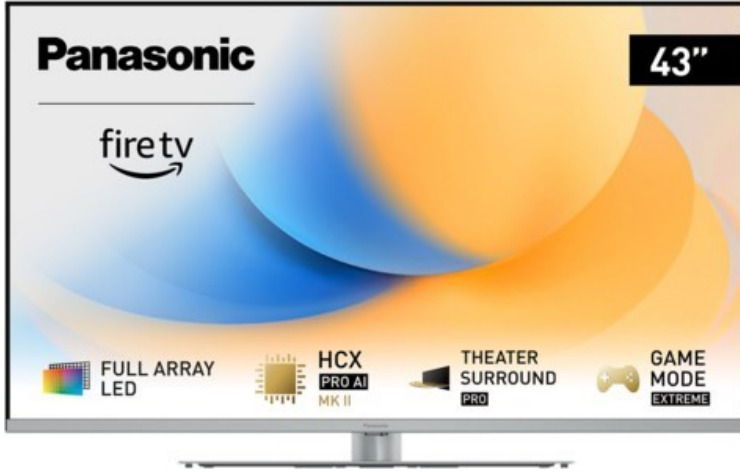

Fernseh Neumann

Kompetent. Sympathisch. Nah.

Unsere persönliche Empfehlung für Sie:

Panasonic TV-43W93AE6 | silber

Artikelnummer 18613

Produkt-Highlights

- Full-Array-LED-Hintergrundbeleuchtung mit Dimmung - Hoher Kontrast und Helligkeit, tiefes Schwarz
- HCX PRO AI Processor MK II - Hervorragende Bild- und Tonqualität dank KI-Optimierung und 144 Hz
- Theater Surround Pro - Premium-Heimkino-Sounderlebnis mit verschiedenen Klangmodi und Dolby Atmos®
- Game Mode Extreme - Perfektes Spielerlebnis mit Game Control Board, reduzierter Reaktionszeit, HDMI2.1 VRR/HFR/ALLM
- Multi HDR Ultimate - Unterstützt alle wichtigen HDR-Formate wie Dolby Vision IQ und HDR10+ Adaptive
- Panasonic Premium Fire TV - Intuitive Bedienbarkeit mit personalisierter Bedienung und Empfehlungen für Inhalte

Bildeigenschaften

- Auflösung: Ultra HD (4K)
- Hintergrundbeleuchtung: LED

Ausstattung & Technik

- Bildschirmdiagonale: 108 cm
- Bildschirmdiagonale: 43"
- max. Auflösung (Horizontal): 3840

- max. Auflösung (Vertikal): 2160
- Bildfrequenz: 120 Hz
- WLAN Ausstattung: WLAN integriert