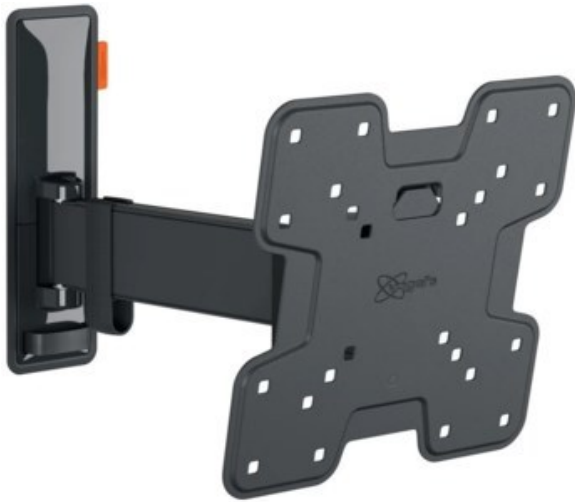

Unsere persönliche Empfehlung für Sie:

Vogels TVM 3225 Full-Motion (19-43") | schwarz

Artikelnummer 16629

Produkt-Highlights

- Vollbewegliche TV-Wandhalterung für 19-43" Flachbildfernseher
- VESA-Standard: 75mm x 75mm bis 200mm x 200mm
- Drehbar um bis zu 120°
- Neigbar um bis zu 20°
- Bis zu 15 kg (max.) Tragkraft
- Sanfte OneFinger-Bewegung
- Inklusive Kabelklemme: Führen Sie Ihre Kabel vom Fernseher zur Wand
- Konzipiert für den intensiven Gebrauch