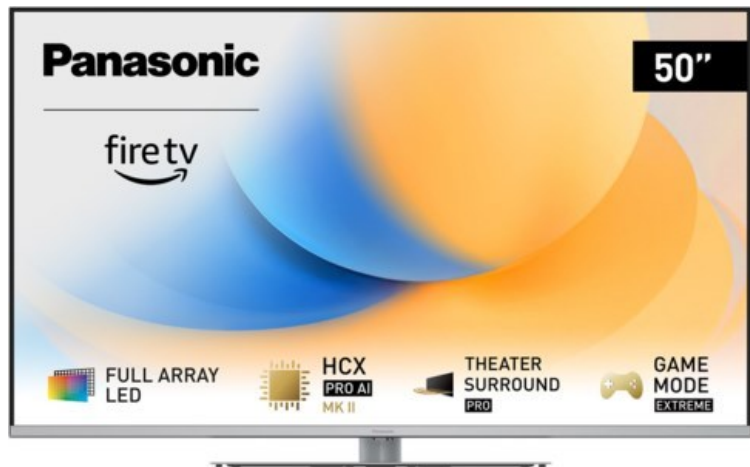

Fernseh Neumann

Kompetent. Sympathisch. Nah.

Unsere persönliche Empfehlung für Sie:

Panasonic TV-50W93AE6 | silber

Artikelnummer 18612

Produkt-Highlights

- Full-Array-LED-Hintergrundbeleuchtung mit Dimmung - Hoher Kontrast und Helligkeit, tiefes Schwarz
- HCX PRO AI Processor MK II - Hervorragende Bild- und Tonqualität dank KI-Optimierung und 144 Hz
- Theater Surround Pro - Premium-Heimkino-Sounderlebnis mit verschiedenen Klangmodi und Dolby Atmos®
- Game Mode Extreme - Perfektes Spielerlebnis mit Game Control Board, reduzierter Reaktionszeit, HDMI2.1 VRR/HFR/ALLM
- Multi HDR Ultimate - Unterstützt alle wichtigen HDR-Formate wie Dolby Vision IQ und HDR10+ Adaptive
- Panasonic Premium Fire TV - Intuitive Bedienbarkeit mit personalisierter Bedienung und Empfehlungen für Inhalte

Bildeigenschaften

- Auflösung: Ultra HD (4K)
- Hintergrundbeleuchtung: LED

Ausstattung & Technik

- Bildschirmdiagonale: 126 cm
- Bildschirmdiagonale: 50"
- max. Auflösung (Horizontal): 3840

- max. Auflösung (Vertikal): 2160
- Bildfrequenz: 120 Hz
- WLAN Ausstattung: WLAN integriert