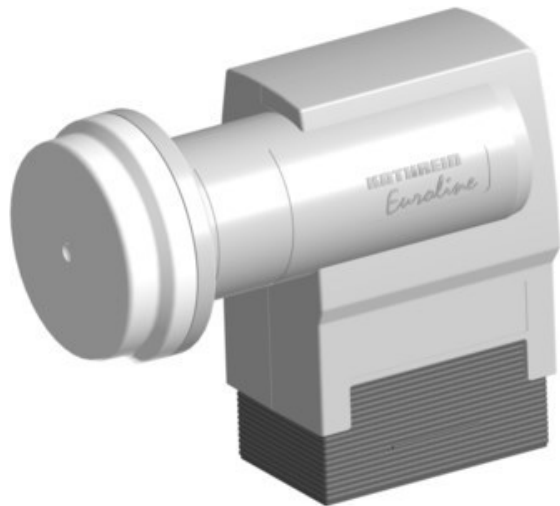

## Kathrein KEL 440 Quatro

Artikelnummer 14319

### Produkt-Highlights

- Universal-Quatro-LNB,
- HDTV-/DVB-S2-kompatibel
- Anschluss von Sat-ZF-Verteilanlagen (Multischalter) oder Aufbereitungsanlagen
- Eingangsfrequenz 10,70-12,75 GHz, Oszillatorfrequenz (LO) 9,75/10,6 GHz
- Abmessung Feed-Aufnahme 40mm

### Gehäuseeigenschaften

- Breite: 6,30 cm
- Höhe: 13,10 cm