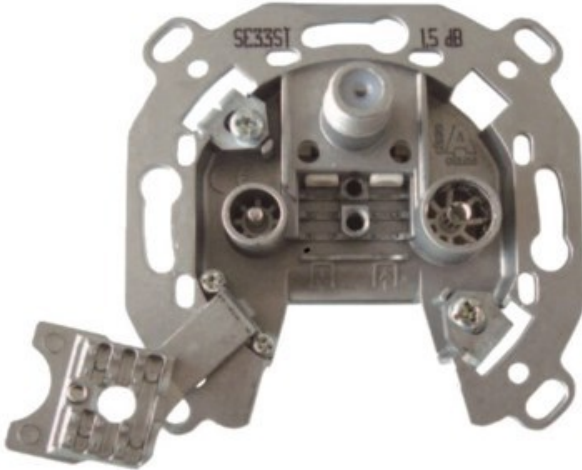

Unsere persönliche Empfehlung für Sie:

Televes 3-fach Stichleitungsdose

Artikelnummer 3705

Produkt-Highlights

- Innenleiter steckbar - sehr schnelle Montage
- Für Innenleiter 0,65 mm bis 1,1 mm geeignet
- Sehr kleines Gehäuse
- Abgerundete Kanten an der Kabeleinführung
- Breitbandig 4-2400 MHz
- Rückkanaltauglich
- DC-Durchlass (IEC-Buchse/F-Anschluss)
- UNI-Cable tauglich