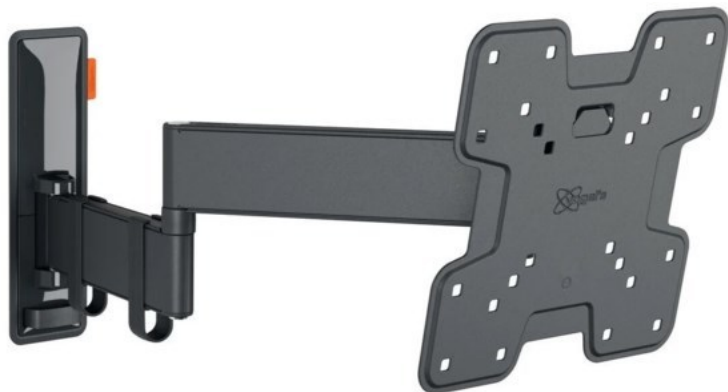

Unsere persönliche Empfehlung für Sie:

Vogels TVM 3245 Full-Motion+ (19-43") | schwarz

Artikelnummer 16630

Produkt-Highlights

- Vollbewegliche TV-Wandhalterung für 19-43" Flachbildfernseher
- VESA-Standard: 75mm x 75mm bis 200mm x 200mm
- Drehbar um bis zu 180°
- Neigbar um bis zu 20°
- Bis zu 15 kg (max.) Tragkraft
- Sanfte OneFinger-Bewegung
- Inklusive Kabelklemme: Führen Sie Ihre Kabel vom Fernseher zur Wand
- Konzipiert für den intensiven Gebrauch