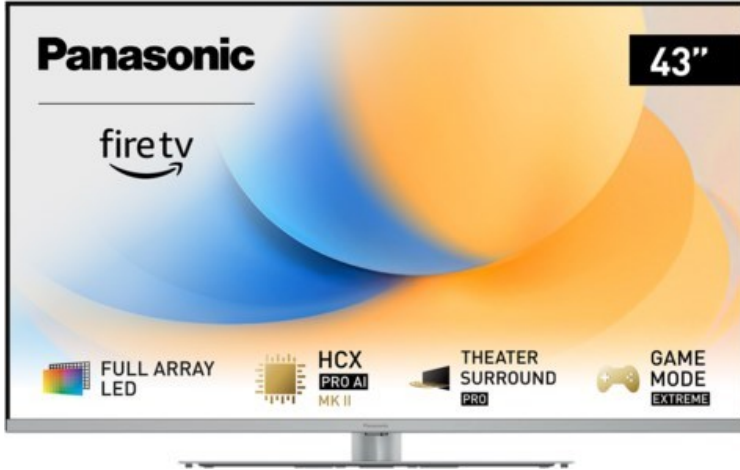

Fernseh Neumann

Kompetent. Sympathisch. Nah.

Unsere persönliche Empfehlung für Sie:

Panasonic TV-43W93AE6 | silber

Artikelnummer 18613

Produkt-Highlights

- Full-Array-LED-Hintergrundbeleuchtung mit Dimmung - Hoher Kontrast und Helligkeit, tiefes Schwarz
- HCX PRO AI Processor MK II - Hervorragende Bild- und Tonqualität dank KI-Optimierung und 144 Hz
- Theater Surround Pro - Premium-Heimkino-Sounderlebnis mit verschiedenen Klangmodi und Dolby Atmos®
- Game Mode Extreme - Perfektes Spielerlebnis mit Game Control Board, reduzierter Reaktionszeit, HDMI2.1 VRR/HFR/ALLM
- Multi HDR Ultimate - Unterstützt alle wichtigen HDR-Formate wie Dolby Vision IQ und HDR10+ Adaptive
- Panasonic Premium Fire TV - Intuitive Bedienbarkeit mit personalisierter Bedienung und Empfehlungen für Inhalte

Bildeigenschaften

- Auflösung: Ultra HD (4K)
- Hintergrundbeleuchtung: LED

Ausstattung & Technik

- Bildschirmdiagonale: 108 cm
- Bildschirmdiagonale: 43"
- max. Auflösung (Horizontal): 3840

- max. Auflösung (Vertikal): 2160
- Bildfrequenz: 120 Hz
- WLAN Ausstattung: WLAN integriert