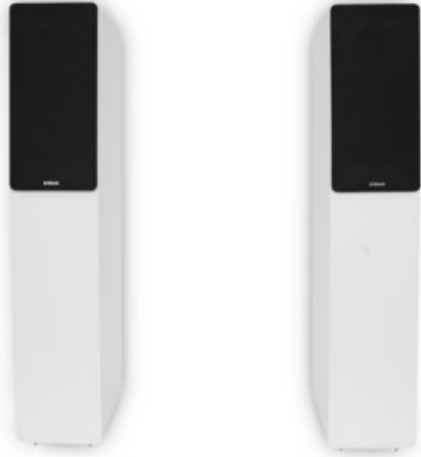

Fernseh Neumann

Kompetent. Sympathisch. Nah.

Unsere persönliche Empfehlung für Sie:

Block SL-250 /Paar | weiss

Artikelnummer 17816

Produkt-Highlights

- System: 2 Wege Bassreflex
- Hochtöner: 1" Soft-Dome
- Basschassis: 6.5" Kevlarmembran
- Nennbelastung: 40 Watt, Impulsbelastung: 100 Watt
- Impedanz: 4 Ohm
- Frequenzgang: 30Hz - 20KHz
- Empfindlichkeit: -2.8 3V/1M: 88 dB
- Anschlüsse: professionelle Schraub- Steck-Terminals
- Abmessungen: Breite 20 cm / Höhe 100 cm / Tiefe 30 cm

Produkttyp

- Produkttyp: Stereo-Lautsprecher (passiv)
- Bauart: 2 Wege Lautsprecher-System

- Musik-Belastbarkeit: 100 W
- Nenn-Belastbarkeit: 40 W
- Frequenzgang Untergrenze: 30 Hz
- Frequenzgang Obergrenze: 20000 Hz

Gehäuseeigenschaften

- Bauform: Standlautsprecher
- Baßreflex-System
- Farbe: weiß

Ausstattung & Technik

- Sinusleistung Watt pro Kanal: 40 W
- Musikleistung Watt pro Kanal: 100 W

Händler-Kontaktdaten:

Willkommen bei Fernseh Neumann
Bundesstr. 50
25856 Hattstedt
04846 69191
info@iq-fernseh-neumann.de
www.tp-fernseh-neumann.de