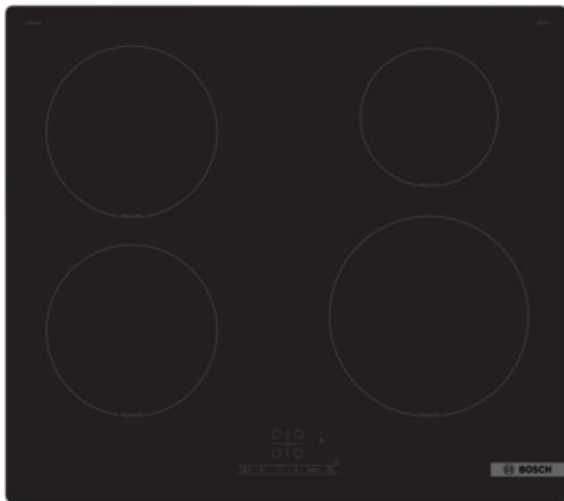

Radio Elektro Simon

Kompetent. Sympathisch. Nah.

Unsere persönliche Empfehlung für Sie:

Bosch PIE61RBB5E | schwarz

Artikelnummer 19657

Produkt-Highlights

- **Touch Select:** Auswahl der gewünschten Kochzone und einfaches Einstellen der benötigten Leistungsstufe
- **Power Boost:** bis zu 35 % schnelleres Aufheizen verglichen mit der höchsten Leistungsstufe
- **Quick Start:** sofort starten und die gewünschte Kochstufe wählen
- **Re Start:** Sollte einmal etwas überkochen, schaltet sich das Kochfeld automatisch aus und speichert die zuletzt gewählte Einstellung
- **Timer mit Abschaltfunktion:** schaltet die gewählte Kochzone nach der gewünschten Zeit ab

Produkttyp

- Produkttyp: Autark-Induktionsfeld

Ausstattung & Technik

- Turbo-Stufe
- Restwärmeanzeige:
Restwärmeanzeige für jede Kochzone
- Anschlusswert: 7,40 kW

Bedienung

- Countdown-Timer/Kurzzeit-Wecker
- Haupt-Betriebsschalter
- Kindersicherung

Gehäuseeigenschaften

- rahmenlose Kochfläche
- Breite: 59,20 cm

- Höhe: 5,10 cm
- Tiefe: 52,20 cm
- Gewicht: 12,20 kg
- Farbe: schwarz

Händler-Kontaktdaten:

Radio Elektro Simon
Mayener Straße 10
53539 Kelberg
0269 2614
info@radio-simon.de
www.iq-radio-simon.de