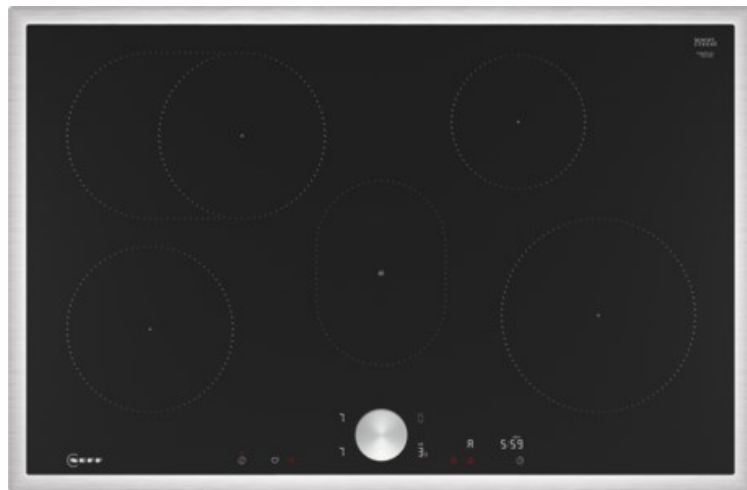

Radio Elektro Simon

Kompetent. Sympathisch. Nah.

Unsere persönliche Empfehlung für Sie:

Neff T58STF1L0 | schwarz/edelstahl

Artikelnummer 19130

Produkt-Highlights

- **Twist Pad®:** unsere abnehmbare, magnetische Einknopf-Bedienung zum Drehen ermöglicht Ihnen eine präzise und bequeme Steuerung
- **Home Connect:** überwachen Sie Ihr Kochfeld über die App
- **Smart Hood Automatic:** die Dunstabzugshaube passt sich während des Kochens automatisch an Ihre Kochfeldeinstellungen an
- **Favourite:** speichern und verwalten Sie ihre Lieblingseinstellungen

Produkttyp

- Produkttyp: Autark-Induktionsfeld

Ausstattung & Technik

- geeignet f. EDV-geführtes Hausmanagement
- Steuerung für Dunstabzugshaube
- Schnellvorheizen-Funktion
- Turbo-Stufe
- Topferkennungssensor für jede Kochzone
- Warmhaltezone

- Restwärmeanzeige:
Restwärmeanzeige für jede Kochzone
- Anschlusswert: 7,40 kW

Bedienung

- Schalterart: abnehmbare Magnet-Drehregler
- Countdown-Timer/Kurzzeit-Wecker
- Haupt-Betriebsschalter
- Kindersicherung

Gehäuseeigenschaften

- Breite: 80,20 cm
- Höhe: 5,50 cm
- Tiefe: 52,30 cm
- Gewicht: 13,50 kg
- Farbe: edelstahl

Händler-Kontaktdaten:

Radio Elektro Simon
Mayener Straße 10
53539 Kelberg
0269 2614
info@radio-simon.de
www.iq-radio-simon.de