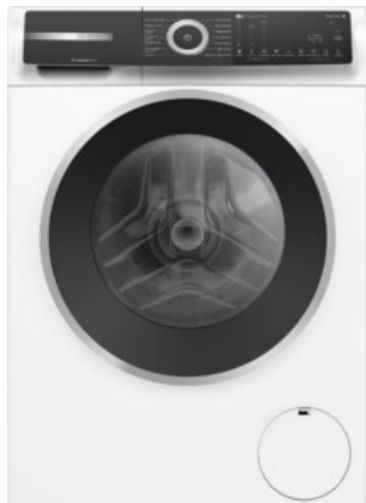

Radio Elektro Simon

Kompetent. Sympathisch. Nah.

Unsere persönliche Empfehlung für Sie:

Bosch WGH244MH0 | weiss

Artikelnummer 18790

Produkt-Highlights

- **20% effizienter als die beste Energieeffizienzklasse A**
- **Mini Load:** schnelles und effizientes Waschen von Einzelteilen
- **Iron Assist:** reduziert Knitterfalten bis zu 50%
- **Home Connect:** smart vernetzte Hausgeräte erleichtern den Alltag
- **Fleckenautomatik:** entfernt 16 der hartnäckigsten Flecken ohne Vorbehandlung

Produkttyp

- Bauart: Stand-Waschmaschine

Energieeffizienz / Verbrauchswerte

- Energy Label Version: 2019/2014
- Energieeffizienzklasse: A
- Energieeffizienzspektrum: Spektrum [A bis G]
- Schleudereffizienzklasse: B
- Restfeuchte nach dem Schleudervorgang: 53 %
- Programmdauer des Eco-Programms: 228 Min.
- Betriebsgeräusch Schleudern: 70 dB(A)
- Geräuschemissionsklasse: A
- gewichteter Wasserverbrauch pro Betriebszyklus (Waschen): 50 l
- gewichteter Energieverbrauch pro 100 Betriebszyklen: 40 kWh

Ausstattung & Technik

- Fassungsvermögen Wäsche: 9 kg
- U/Min. in der max. Schleuderstufe: 1400 Upm
- Trommel-Ausführung: Edelstahl-Trommel
- Display-Typ: TFT-Display

- Restzeitanzeige
- Handwasch-Programm für Wolle
- steuerbar über Smartphone/Tablet
- Updatemöglichkeit zur Programmaktualisierung
- Wasser-Sicherung: Wasser-Stopp
- Flüssigwaschmitteleinsatz
- Schaumerkennung
- Anzeige für überdosiertes Waschmittel
- autom. Wasserdosierung nach Füllmenge
- Dampffunktion
- Kurzprogramm
- Outdoor/Imprägnieren
- Programmende vorwählbar
- Spülstop
- Kindersicherung
- Start-/Pause-Taste
- Kurz- / Zeitspar-Taste

- Taste zur Drehzahlreduzierung
- Vorwäsche-Taste
- Wahlmöglichkeit "Ohne Schleudern"
- Unwucht-Korrektur-System beim Schleudern

Gehäuseeigenschaften

- Höhe: 84,50 cm
- Breite: 59,80 cm
- Tiefe: 59 cm
- Gewicht: 73,50 kg
- Breite mit Verpackung: 65 cm
- Höhe mit Verpackung: 88 cm
- Tiefe mit Verpackung: 68 cm
- Gewicht mit Verpackung: 74,50 kg
- Farbe: weiß

Händler-Kontaktdaten:

Radio Elektro Simon
Mayener Straße 10
53539 Kelberg
0269 2614
info@radio-simon.de
www.iq-radio-simon.de

Ihr Ansprechpartner:

Gerd Simon
info@radio-simon.de

Unsere Öffnungszeiten:

Montag	09:00 - 12:30
Dienstag	09:00 - 12:30
Mittwoch	09:00 - 12:30
Donnerstag	09:00 - 12:30
Freitag	09:00 - 12:30
Samstag	09:00 - 12:30