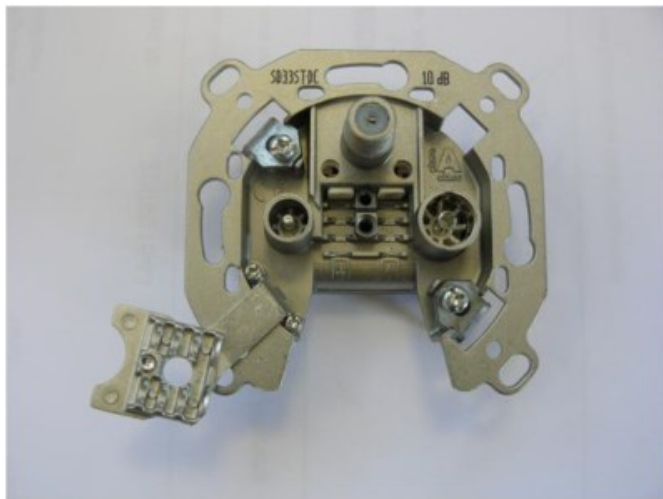

Unsere persönliche Empfehlung für Sie:

Televes SD33ST-DC 3-fach Durchgangsdose

Artikelnummer 9213

Produkt-Highlights

- Innenleiter steckbar - sehr schnelle Montage
- Für Innenleiter 0,65 mm bis 1,1 mm geeignet
- Sehr kleines Gehäuse
- Abgerundete Kanten an der Kabeleinführung
- Breitbandig 4-2400 MHz
- Rückkanaltauglich
- DC-Durchlass (IEC-Buchse/F-Anschluss)
- UNI-Cable tauglich