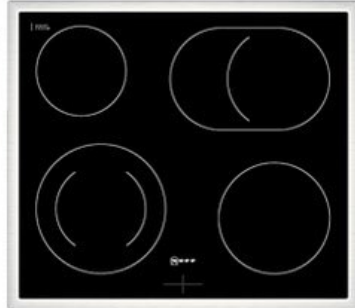

Elektro Bösch

Kompetent. Sympathisch. Nah.

Unsere persönliche Empfehlung für Sie:

Neff EDX4P0 | edelstahl

Artikelnummer 18946

A+

Produkt-Highlights

- **Pyrolyse-Selbstreinigung:** Ihr Backofen reinigt sich selbst
- **Manuelles EasyClean:** die einfache und minutenschnelle Reinigung des Backofens
- **LED-Display:** kontrastreich und gut lesbar
- **CircoTherm®:** einzigartiges Heißluftsystem, mit dem Sie auf bis zu drei Ebenen gleichzeitig backen können
- **Bräterzone:** Extra zuschaltbare Kochzone für großes Bratgeschirr wie Bräter

Produkttyp

- Produkttyp: Einbaugeräte Set
- Kombinationsart: Einbauherd + Glaskeramikfeld

Energieeffizienz / Verbrauchswerte

- Energieeffizienzklasse: A+
- Energieeffizienzspektrum: Spektrum [A+++ bis D]
- Energieverbrauch bei Heißluft/Umluft: 0,69 kWh
- Energieverbrauch konventionell: 0,94 kWh
- Innenraum-Volumen: 71 l
- Backrohrvolumen: Large

- Anzahl der Garräume: 1
- Wärmequelle: Elektro

Ausstattung & Technik

- max. Temperatur: 275 °C
- Elektronik Uhr

Gehäuseeigenschaften

- versenkbare Schalter
- Breite (Kochfeld): 58,30 cm
- Höhe (Kochfeld): 4,30 cm

- Tiefe (Kochfeld): 51,30 cm
- Gewicht (Kochfeld): 7,50 kg
- Breite (Backofen): 59,40 cm
- Höhe (Backofen): 59,50 cm
- Tiefe (Backofen): 54,80 cm
- Gewicht (Backofen): 36,20 kg
- Farbe: edelstahl

Händler-Kontaktdaten: