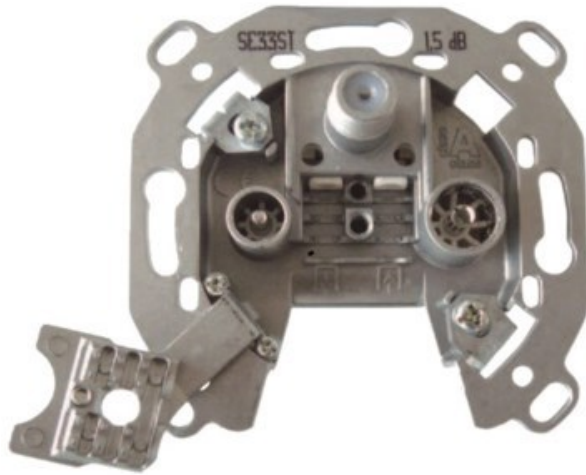

Televes 3-fach Stichleitungsdose

Artikelnummer 3705

Produkt-Highlights

- Innenleiter steckbar - sehr schnelle Montage
- Für Innenleiter 0,65 mm bis 1,1 mm geeignet
- Sehr kleines Gehäuse
- Abgerundete Kanten an der Kabeleinführung
- Breitbandig 4-2400 MHz
- Rückkanaltauglich
- DC-Durchlass (IEC-Buchse/F-Anschluss)
- UNI-Cable tauglich