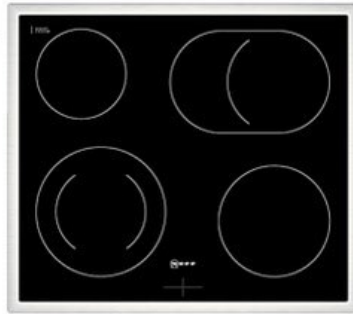

Neff EDX4B | schwarz

Artikelnummer 18729

A

Produkt-Highlights

- **CircoTherm®**: einzigartiges Heißluftsystem, mit dem Sie auf bis zu drei Ebenen gleichzeitig backen können.
- **EasyClean®** - diese spezielle Reinigungshilfe ermöglicht die unkomplizierte, energiesparende Reinigung des Backofeninnenraums. Eine umweltschonende Option für die schnelle Reinigung zwischendurch.
- **LED-Display** – kontrastreich und gut lesbar
- 4 HighSpeed-Heizkörper
- 1 Zweikreis-Kochzone
- 1 Bräterzone
- Restwärmeanzeige je Kochzone
- Kochzonen: 1 x Ø 210 mm, 145 mm, 1 kW, 2,2 kW; 1 x Ø 145 mm, 1,2 kW; 1 x Ø 180 mm, 2 kW; 1 x Ø 265 mm, 170 mm, 2,4 kW, 1,6 kW
- Gesamtanschlußwert 7800 W

Produkttyp

- Produkttyp: Einbaugeräte Set

Energieeffizienz / Verbrauchswerte

- Energieeffizienzklasse: A
- Energieeffizienzspektrum: Spektrum [A+++ bis D]
- Energieverbrauch bei Heißluft/Umluft: 0,81 kWh
- Energieverbrauch konventionell: 0,97 kWh
- Innenraum-Volumen: 71 l
- Backrohrvolumen: Large

- Anzahl der Garräume: 1
- Wärmequelle: Elektro

Ausstattung & Technik

- Elektronik Uhr

Gehäuseeigenschaften

- versenkbare Schalter
- Breite (Kochfeld): 58,30 cm
- Höhe (Kochfeld): 4,60 cm

- Tiefe (Kochfeld): 51,30 cm
- Gewicht (Kochfeld): 7 kg
- Breite (Backofen): 59,40 cm
- Höhe (Backofen): 59,50 cm
- Tiefe (Backofen): 54,80 cm
- Gewicht (Backofen): 31,70 kg
- Farbe: schwarz