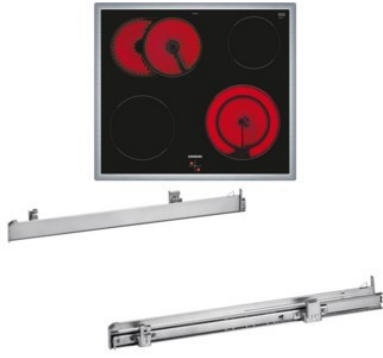

### Produkt-Highlights

- **cookControl30:** Automatikprogramme garantieren beste Ergebnisse.
- **Schnellaufheizung:** schneller zur gewünschten Backtemperatur; coolStart: bei Tiefkühl-Gerichten ist kein Vorheizen mehr nötig.
- **granit Glanz-Emaille:** hochwertige Beschichtung für leichte Reinigung.
- **3D-Heißluft:** optimale Backergebnisse auf bis zu 3 Backblechen dank innovativer Wärmeverteilung.
- **activeClean:** die Selbstreinigungsautomatik / Pyrolyse für müheloses Reinigen.
- Platz auch für große Pfannen und Töpfe dank 21 cm Zweikreis-Kochzone.
- Platz für große Bratpfannen - zuschaltbare Bräterzone.
- Bedienung der Kochzonen über die Drehwähler am Einbaueherd.
- Inkl. HZ538000, Clip-Auszug

### Produkttyp

- Produkttyp: Einbaugeräte Set
- Kombinationsart: Einbaueherd + Glaskeramikfeld

### Gehäuseeigenschaften

- versenkbare Schalter
- Breite (Kochfeld): 58,30 cm
- Höhe (Kochfeld): 4,30 cm

- Tiefe (Kochfeld): 51,30 cm
- Gewicht (Kochfeld): 7,36 kg
- Breite (Backofen): 59,40 cm
- Höhe (Backofen): 59,50 cm
- Tiefe (Backofen): 54,80 cm
- Gewicht (Backofen): 38 kg
- Farbe: edelstahl