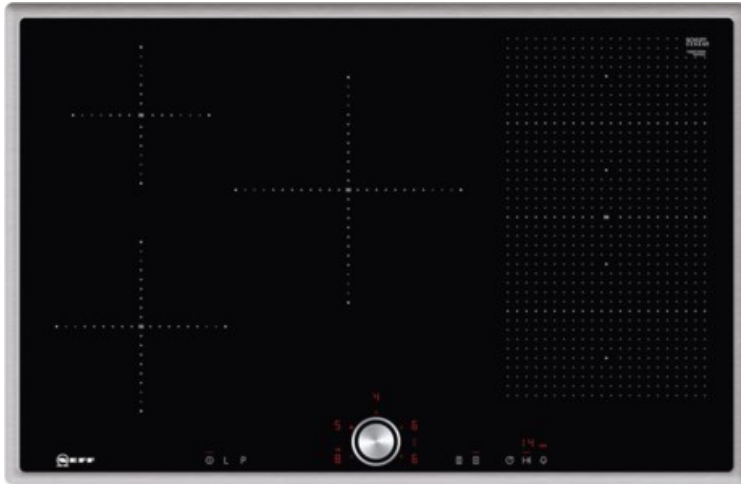

Elektro Bösch

Kompetent. Sympathisch. Nah.

Unsere persönliche Empfehlung für Sie:

Neff TBT5820N | edelstahl

Artikelnummer 12603

Produkt-Highlights

- **Induktion** - Die Hitze wird bei der Induktionsbeheizung direkt im Kochgeschirr erzeugt für präzises, punktgenaues Kochen ohne Nachgaren.
- **FlexInduction** - Die Flexzone bietet die flexible Platzierung Ihrer Töpfe und Pfannen und erhitzt das Kochgeschirr genau an dieser Stelle.
- Das **TwistPad®** ist ein magnetischer abnehmbarer Bedienknopf, mit dem sich alle Kochzonen präzise und komfortabel regeln lassen.
- **PowerMove** - die Flexzone wird in drei Heizzonen aufgeteilt: vorne Kochen, in der Mitte Köcheln und hinten Warmhalten.

Produkttyp

- Produkttyp: Autark-Induktionsfeld

Ausstattung & Technik

- Turbo-Stufe
- Topferkennungssensor für jede Kochzone
- Restwärmanzeige:
Restwärmanzeige für jede Kochzone
- Anschlusswert: 7,40 kW

Bedienung

- Schalterart: abnehmbare Magnet-Drehregler
- Countdown-Timer/Kurzzeit-Wecker
- Haupt-Betriebsschalter
- Funktionssperre
- Kindersicherung

Gehäuseeigenschaften

- Breite: 79,50 cm

- Höhe: 5,50 cm
- Tiefe: 51,70 cm
- Gewicht: 16 kg
- Farbe: edelstahl