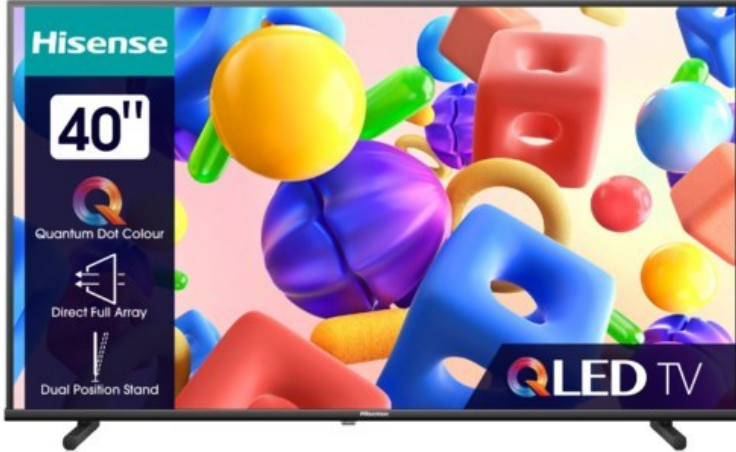

## Hisense 40A5NQ

Artikelnummer 18672

### Produkt-Highlights

- Full-HD QLED-TV mit Direct Full Array Technologie
- HDR10 & HLG
- Personalisierbare VIDAA U6 Smart TV Benutzeroberfläche
- Content Share
- VIDAA (Mobile App für Android / iOS)
- Game Mode
- Alexa kompatibel
- Duale Positionierung dank neigbarer Standfüße
- DVB-T2/-C/-S2 Triple Tuner, 2x HDMI, 2x USB, 1x USB-C, CI+, A/V-Eingang (Composite), Digitaler Audio-Ausgang (S/PDIF), LAN, WLAN integriert

### Ausstattung & Technik

- Bildschirmdiagonale: 100 cm
- Bildschirmdiagonale: 40"

- max. Auflösung (Horizontal): 1920
- max. Auflösung (Vertikal): 1080
- QLED-Technik
- WLAN Ausstattung: WLAN integriert