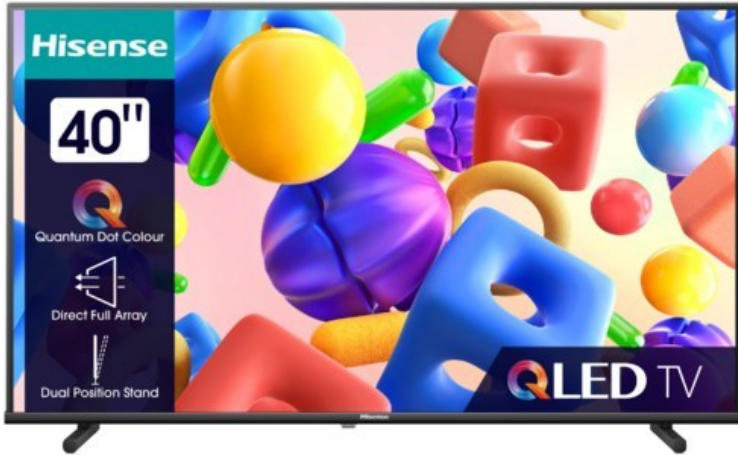

Hisense 40A5NQ

Artikelnummer 18672

Produkt-Highlights

- Full-HD QLED-TV mit Direct Full Array Technologie
- HDR10 & HLG
- Personalisierbare VIDAA U6 Smart TV Benutzeroberfläche
- Content Share
- VIDAA (Mobile App für Android / iOS)
- Game Mode
- Alexa kompatibel
- Duale Positionierung dank neigbarer Standfüße
- DVB-T2/-C/-S2 Triple Tuner, 2x HDMI, 2x USB, 1x USB-C, CI+, A/V-Eingang (Composite), Digitaler Audio-Ausgang (S/PDIF), LAN, WLAN integriert

Bildeigenschaften

- Auflösung: Full HD
- Hintergrundbeleuchtung: Full-LED
- HDR Wiedergabe

Ausstattung & Technik

- Bildschirmdiagonale: 100 cm
- Bildschirmdiagonale: 40"

- max. Auflösung (Horizontal): 1920
- max. Auflösung (Vertikal): 1080
- QLED-Technik
- WLAN Ausstattung: WLAN integriert