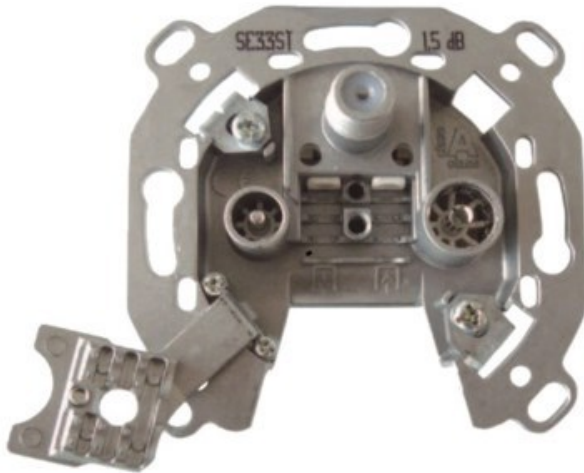

Televes 3-fach Stichleitungsdose

Artikelnummer 3705

Produkt-Highlights

- Innenleiter steckbar - sehr schnelle Montage
- Für Innenleiter 0,65 mm bis 1,1 mm geeignet
- Sehr kleines Gehäuse
- Abgerundete Kanten an der Kabeleinführung
- Breitbandig 4-2400 MHz
- Rückkanaltauglich
- DC-Durchlass (IEC-Buchse/F-Anschluss)
- UNI-Cable tauglich